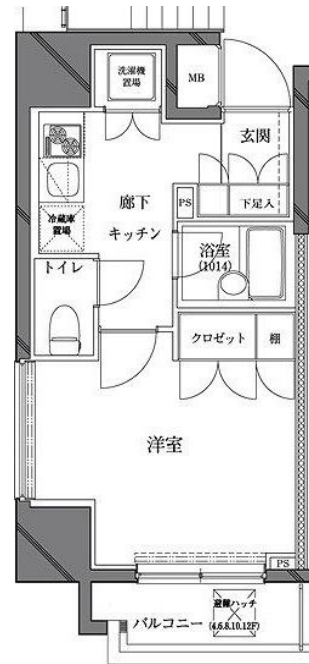

貸マンション

広尾駅

セゾリ西麻布 401

間取り
1K

専有面積
25.82㎡

築年月
2012年01月

チェックポイント！

ペット相談,主要採光面：西向き,二人入居可,デザイナーズ,外観タイル張り,B・T別,シャワー,浴室乾燥機,トイレ,ガスコンロ付,2口コンロ,システムキッチン,シューズボックス,室内洗濯機置場,給湯,都市ガス,フローリング,エアコン,C S, B S 端子,モニタ付オートロック,モニタ付インターホン,エレベーター,宅配BOX

物件種目	貸マンション
最寄駅	広尾
間取タイプ	1K
賃料	110,500円
貸付条件	礼金1ヶ月 敷金1ヶ月 保証金なし

物件所在地	東京都港区西麻布4丁目19-10		
交通	東京メトロ日比谷線 広尾 徒歩10分		
建物	建物名	セゾリ西麻布 401	
	構造・規模	RC 12階建/4階部分	
	使用部分積	25.82㎡	
間取内訳			
築年月	2012年01月	契約期間	2年
管理費等	なし 共益費10,000円/月 雑費なし		
駐車場			
現況	居住中	入居日	2019年7月16日
設備	B・T別,シャワー,浴室乾燥機,トイレ,ガスコンロ付,2口コンロ,システムキッチン,シューズボックス,室内洗濯機置場,給湯,都市ガス,フローリング,エアコン,C S, B S 端子,モニタ付オートロック,モニタ付インターホン,エレベーター,宅配BOX		
保険等	要2年23,000円		
備考	■入居中サポート21060円 ■抗菌代16200円 ■事務手数料10800円 ■保証会社必須~50% ■火災保険23000円 ■鍵交換代 保証金償却:解約時1ヶ月 更新料:新賃料1.5ヶ月 賃貸保証:加入要 総賃料の~50% 利用駅1:東京メトロ銀座線 表参道 徒歩14分 利用駅2:都営大江戸線 六本木 徒歩17分		